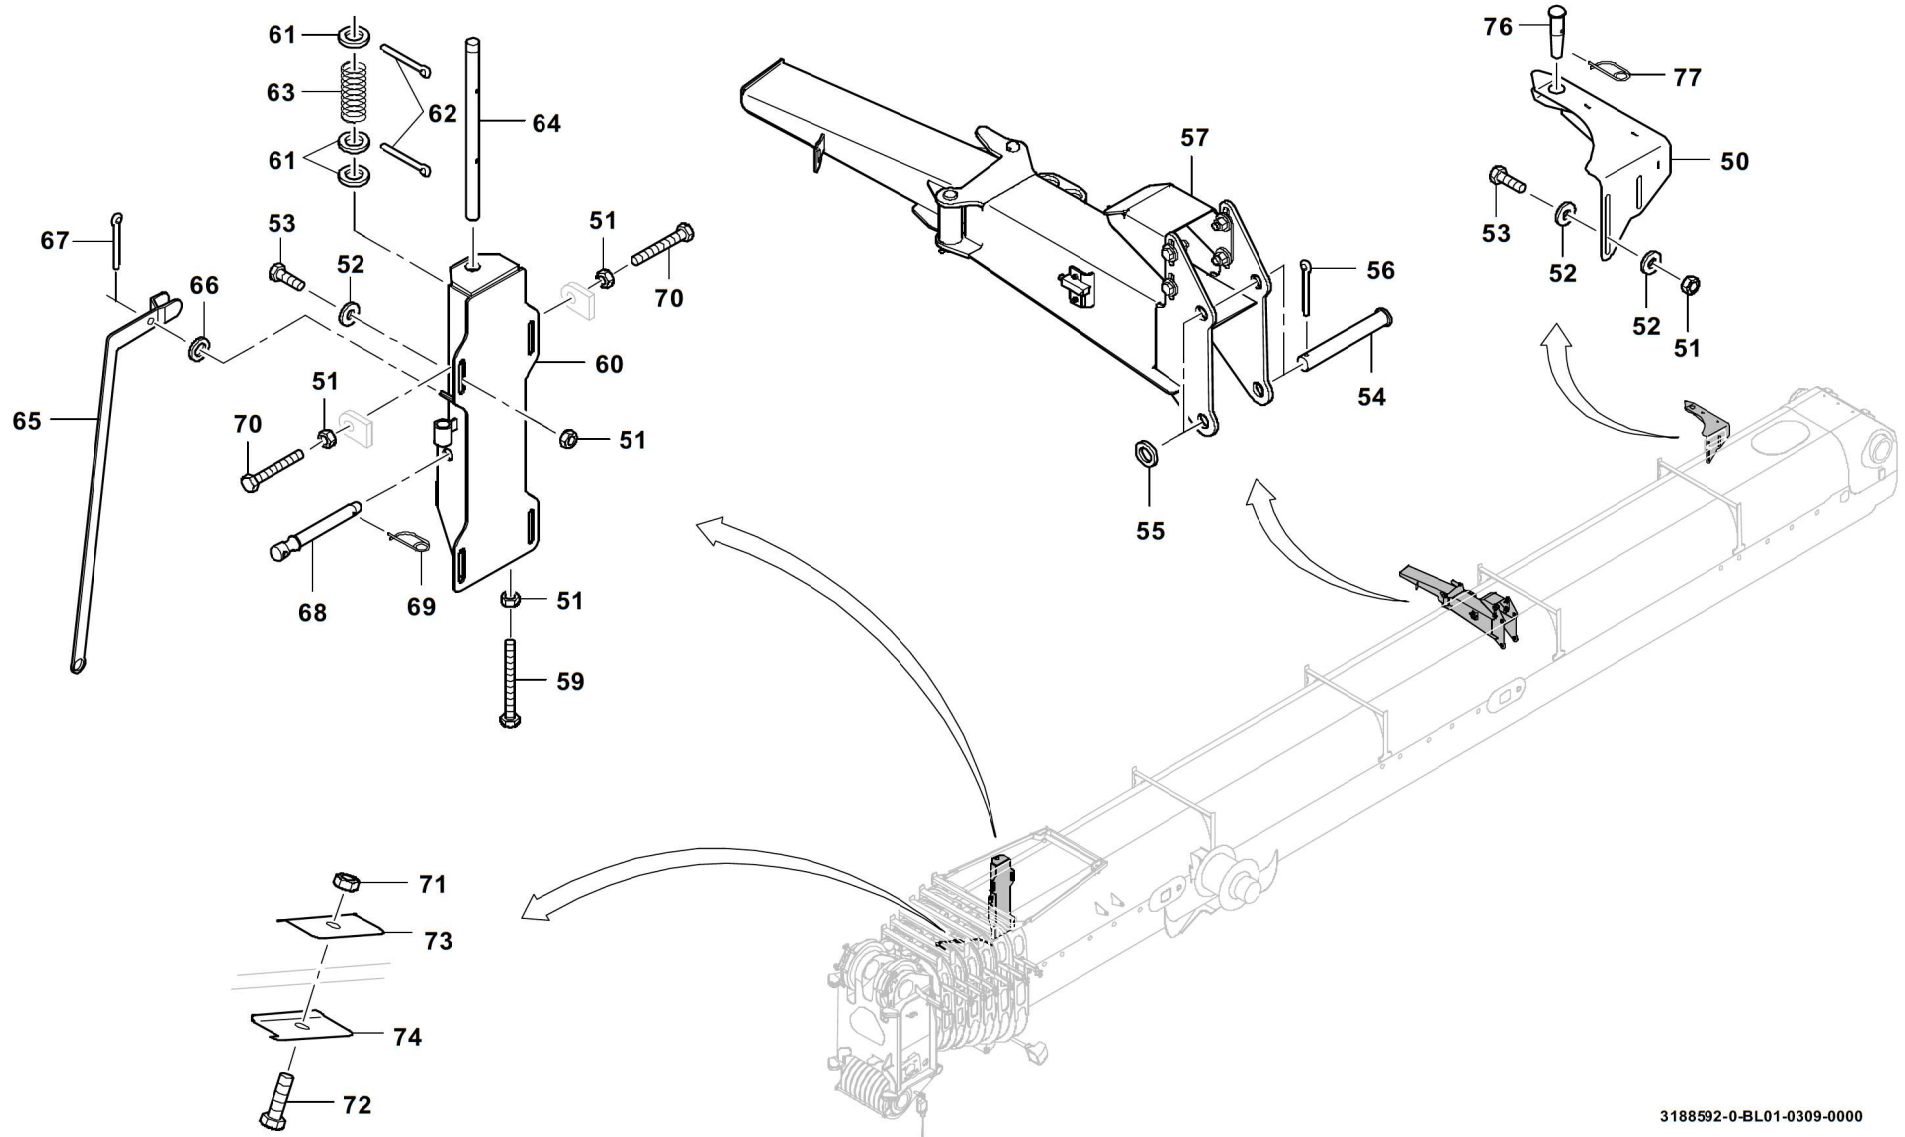

GROVE

ANBAUTEILE AUSLEGER 12,5M ZSB.
JIB COMPONENT PARTS 12,5M ASSEMBLY

BILDТАFEL
PICTORIAL DISPLAY

03.09

3188592-ETL #

1/1

GMK 5220
BE 710
G 173

3188592-0-BL01-0309-0000